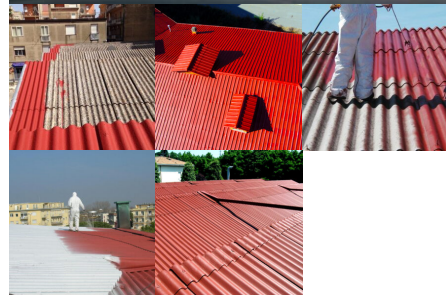

AMIANTOPLAST

Membrana liquida incapsulante per la bonifica di manufatti in cemento amianto ("INCAPSULANTE DI TIPO A").

FORMATO	COLORE AMIANTOPLAST	Prezzo
5 Kg	Rosso Ossido	€ 37,69 IVA Esclusa
5 Kg	Grigio	€ 37,69 IVA Esclusa
5 Kg	Verde	€ 37,69 IVA Esclusa
20 Kg	Rosso Ossido	€ 122,93 IVA Esclusa
20 Kg	Grigio	€ 122,93 IVA Esclusa
20 Kg	Verde	€ 122,93 IVA Esclusa